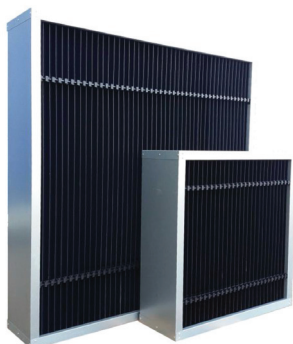

СВЕТОВОЙ ФИЛЬТР LF-AGR-Fan

Световой фильтр LF-AGR-Fan – препятствует попаданию дневного света с улицы в животноводческое помещение через открытые жалюзи стенового вентилятора или приточного клапана, применяется в составе систем с искусственным контролем освещения.

Особенности:

- Воздух, проходящий через ламели обеспечивает функцию самоочистки.
- Корпус светового фильтра LF-AGR изготавливается из оцинкованной стали.
- Светозащитные ламели состоят из высококачественного полимерного материала, устойчивого к ультрафиолетовому излучению.
- Светозащитные ламели имеют изогнутую двухволновую форму, позволяющую полностью исключить попадание дневного света.
- Снизу изделия предусмотрены отверстия для удаления воды из корпуса после мойки или дождя (при чистке можно использовать водоструйные машины высокого давления).
- Световые фильтры LF-AGR-Fan разработаны для вентиляторов РОСА-AGR/75.02L и полностью с ними совместимы.

Технические характеристики

Конструктив светозащитных разработан специально для создания максимального светопоглощения, при минимальном сопротивлении проходящему через них воздушному потоку.

Пример монтажа светового фильтра LF-AGR-Fan