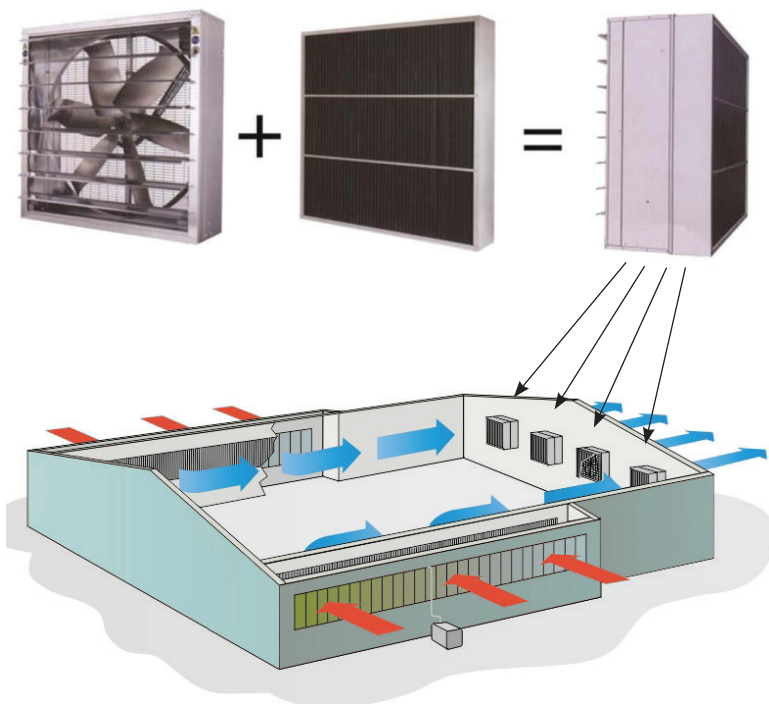

СВЕТОВОЙ ФИЛЬТР LF-AGR-Fan

Световой фильтр LF-AGR-Fan – препятствует попаданию дневного света с улицы в животноводческое помещение через открытые жалюзи стенового вентилятора или приточного клапана, применяется в составе систем с искусственным контролем освещения.

Особенности:

- Воздух, проходящий через ламели обеспечивает функцию самоочистки.
- Корпус светового фильтра LF-AGR изготавливается из оцинкованной стали.
- Светозащитные ламели состоят из высококачественного полимерного материала, устойчивого к ультрафиолетовому излучению.
- Светозащитные ламели имеют изогнутую двухволновую форму, позволяющую полностью исключить попадание дневного света.
- Снизу изделия предусмотрены отверстия для удаления воды из корпуса после мойки или дождя (при чистке можно использовать водоструйные машины высокого давления).
- Световые фильтры LF-AGR-Fan разработаны для вентиляторов РОСА-AGR/75.02L и полностью с ними совместимы.

Технические характеристики

Конструктив светозащитных разработан специально для создания максимального светопоглощения, при минимальном сопротивлении проходящему через них воздушному потоку.

Пример монтажа светового фильтра LF-AGR-Fan

ВЕНТИЛЯЦИЯ ДЛЯ ЖИВОТНОВОДСТВА

Габаритные и присоединительные размеры

Модель светового фильтра	А, мм	В, мм	Масса, кг	Совместимая модель вентилятора
LF-AGR-Fan 900x900	900	270	20,4	POCA-AGR/75.02L-GM/MW-900x900-O-7,5-SH/0,55/1400-630/380/0-Y2
LF-AGR-Fan 1100x1100	1100		25	POCA-AGR/75.02L-GM/MW-1100x1100-O-10,0-SH/0,75/1400-600/380/0-Y2
LF-AGR-Fan 1220x1220	1220		27,7	POCA-AGR/75.02L-GM/MW-1220x1220-O-11,0-SH/1,1/1400-460/380/0-Y2
LF-AGR-Fan 1380x1380	1380		31,3	POCA-AGR/75.02L-GM/MW-1380x1380-O-12,5-SH/1,1/1400-439/380/0-Y2