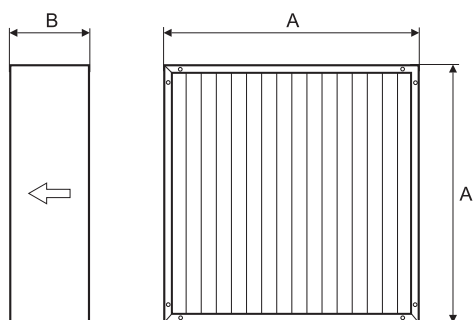

Технические характеристики

Конструктив светозащитных разработан специально для создания максимального светопоглощения, при минимальном сопротивлении проходящему через них воздушному потоку.

Пример монтажа светового фильтра LF-AGR-Fan

ВЕНТИЛЯЦИЯ ДЛЯ ЖИВОТНОВОДСТВА

Габаритные и присоединительные размеры

Модель светового фильтра	А, мм	В, мм	Масса, кг	Совместимая модель вентилятора
LF-AGR-Fan 900x900	900	270	20,4	POCA-AGR/75.02L-GM/MW-900x900-O-7,5-SH/0,55/1400-630/380/0-Y2
LF-AGR-Fan 1100x1100	1100		25	POCA-AGR/75.02L-GM/MW-1100x1100-O-10,0-SH/0,75/1400-600/380/0-Y2
LF-AGR-Fan 1220x1220	1220		27,7	POCA-AGR/75.02L-GM/MW-1220x1220-O-11,0-SH/1,1/1400-460/380/0-Y2
LF-AGR-Fan 1380x1380	1380		31,3	POCA-AGR/75.02L-GM/MW-1380x1380-O-12,5-SH/1,1/1400-439/380/0-Y2